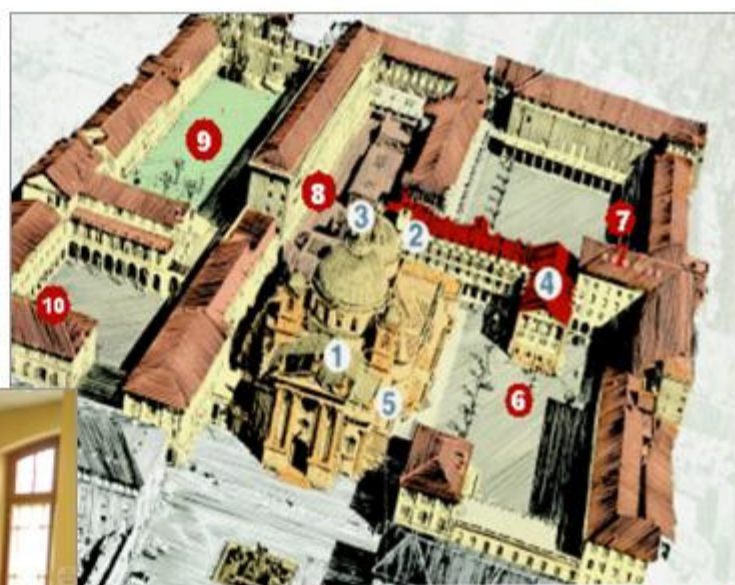

11.15 Cammino verso la Sacra Sindone

12.15 Visita alla Sacra Sindone

13.30 Pranzo self service

all'Oratorio di Valdocco

15.00 Visita dell'Oratorio di Don Bosco

17.00 Preghiera

18.00 Partenza da Torino

Santuario di
Maria Ausiliatrice

Iscrizioni

viaggio: euro 12.00

self service: euro 10.00

Fino all'esaurimento dei posti

self service

- 01 - Basilica Maria Ausiliatrice **VALDOCCO**
02 - Cappella Pinardi
03 - Chiesa di San Francesco di Sales
04 - Camerette di Don Bosco
05 - Centro Documentazione Mariana
06 - Monumento a Don Bosco
07 - Scuola Media Don Bosco
08 - Centro Formazione Professionale
09 - Oratorio Salesiano Don Bosco (Primo)
10 - Scuola Grafica Salesiana