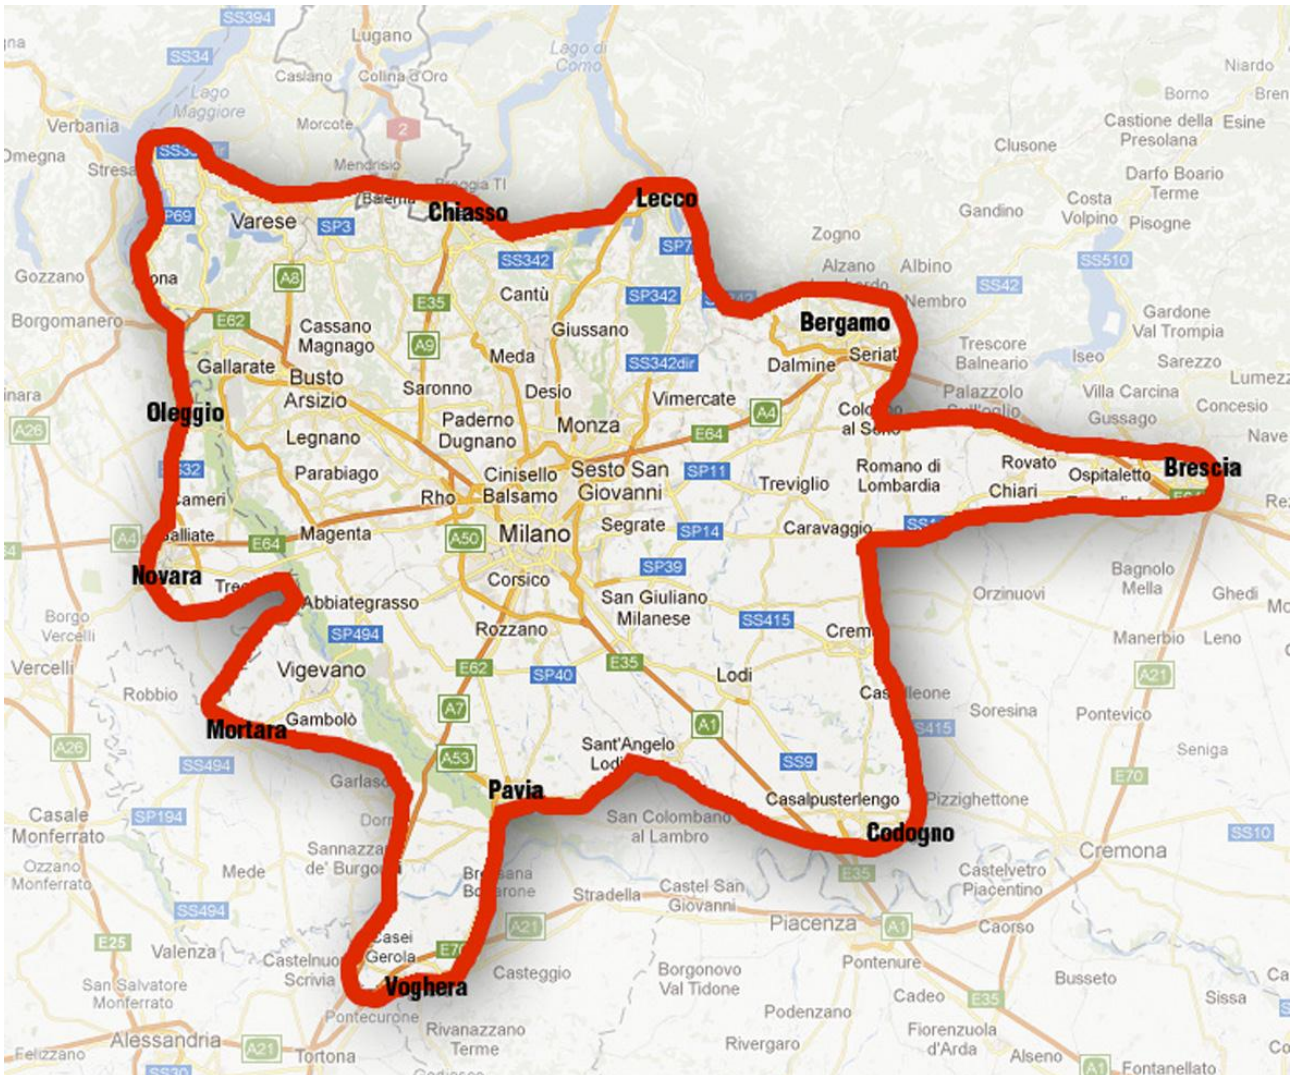

Mappa accoglienza diocesi di Milano

Nella mappa sono evidenziati (colore più acceso) i decanati della diocesi di Milano che in base alle indicazioni date dall'organizzazione possono offrire accoglienza ai pellegrini del VII Incontro delle famiglie. In colore sfumato i decanati esclusi dall'accoglienza perché troppo distanti da Milano negli spostamenti con i mezzi pubblici.

Mappa accoglienza Lombardia

Sulla mappa è indicata la porzione di territorio circostante a Milano (per il dettaglio del territorio della sola diocesi ambrosiana si veda l'apposita mappa) nella quale è possibile dare accoglienza ai pellegrini del VII Incontro delle famiglie.